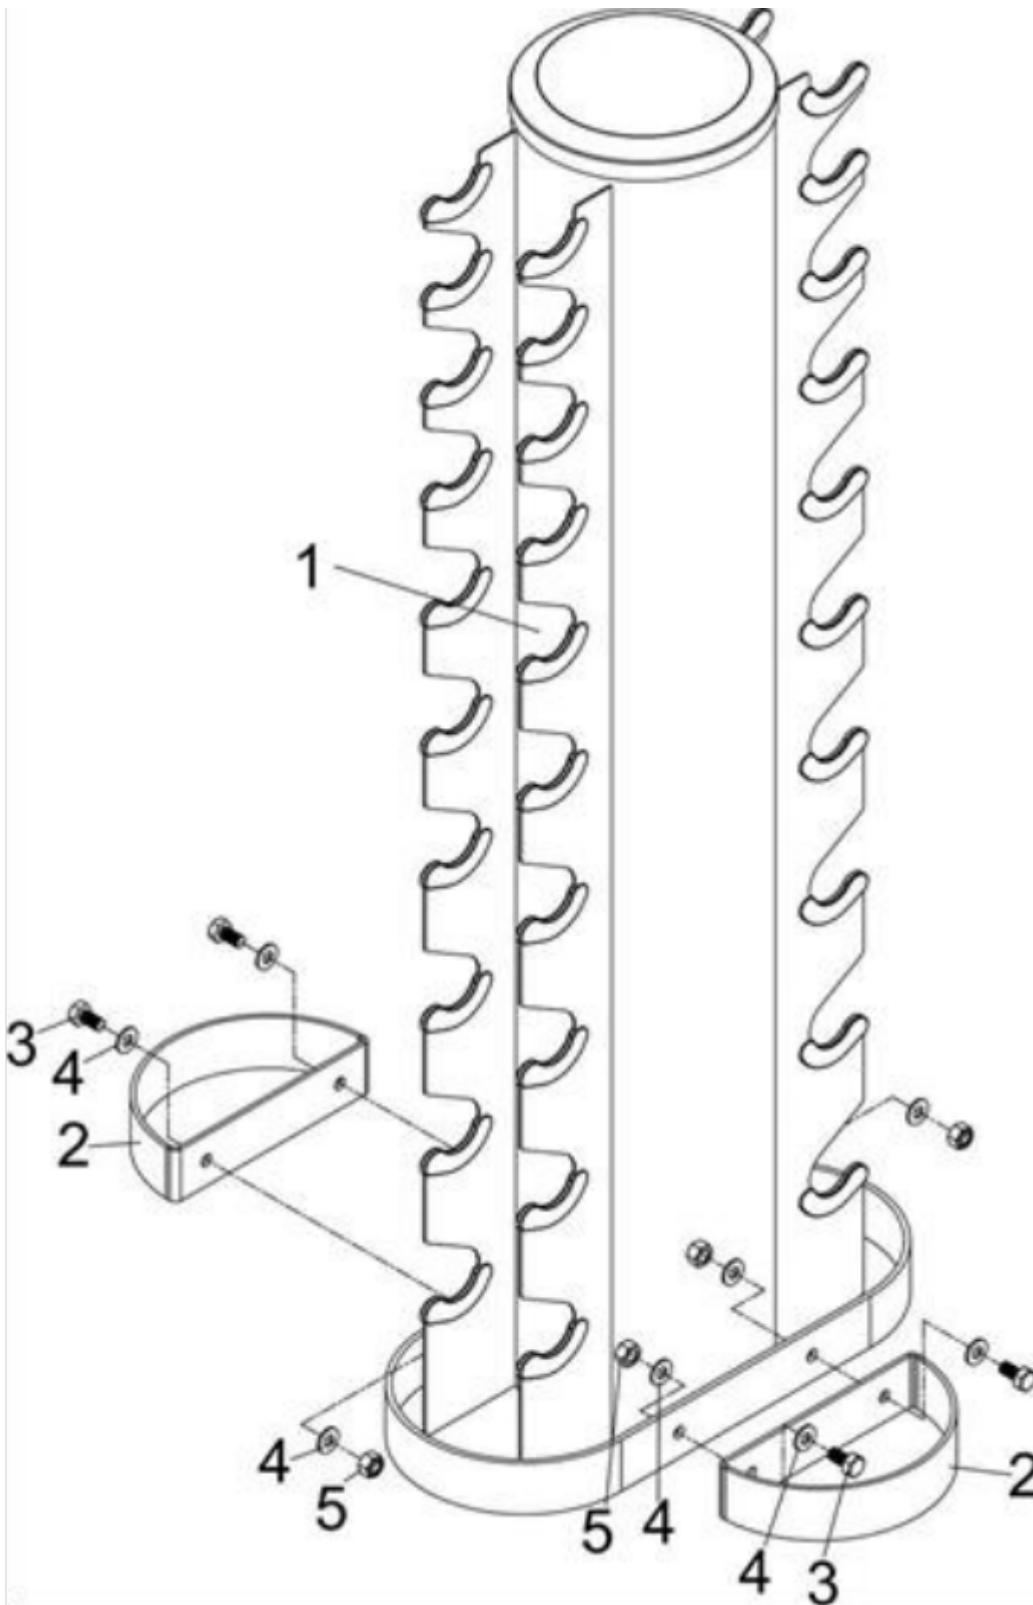

## Стойка для гантелей Gymmaster HS020E Инструкция по сборке

# СХЕМА СТОЙКИ

## СПИСОК КОМПОНЕНТОВ

№	НАЗВАНИЕ	КОЛ-ВО
1	ОСНОВНАЯ РАМА	1
2	БОКОВЫЕ НОЖКИ	2
3	БОЛТ М10*25	4
4	ШАЙБА Ф10	8
5	ГАЙКА М10	4