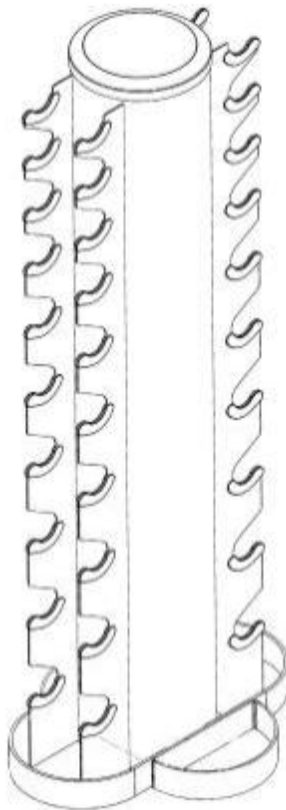

# GYMMASTER

## Стойка для гантелей Gymmaster HS020E Инструкция по сборке

# СХЕМА СТОЙКИ

## СПИСОК КОМПОНЕНТОВ

№	НАЗВАНИЕ	КОЛ-ВО
1	ОСНОВНАЯ РАМА	1
2	БОКОВЫЕ НОЖКИ	2
3	БОЛТ М10*25	4
4	ШАЙБА Ф10	8
5	ГАЙКА М10	4